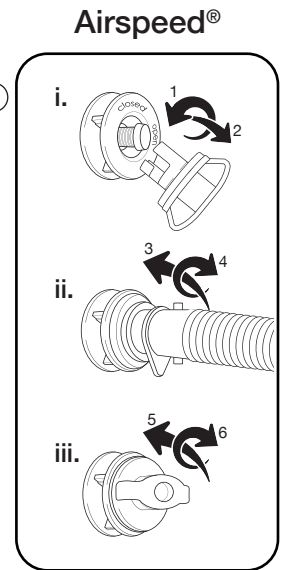

LISMORE AIR 600XL

EN - This tent should be erected by at least 2 people

CZ - Tento stan by měl být postaven nejméně 2 osobou

DE - Dieses Zelt sollte von mindestens zwei Personen aufgestellt werden

FR - Cette tente doit être érigée par au moins 2 personnes

IT - Questa tenda deve essere eretta da almeno 2 persone

NL - Deze tent moet worden omgeven door minstens 2 personen

PITCHING

A.