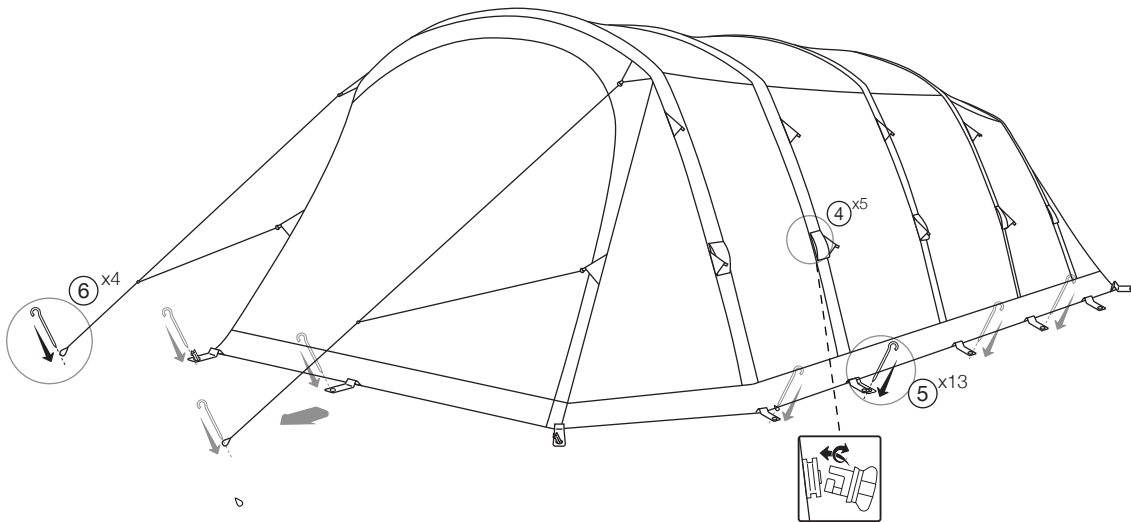

# LISMORE AIR 600XL

**EN** - This tent should be erected by at least 2 people

**CZ** - Tento stan by měl být postaven nejméně 2 osobou

**DE** - Dieses Zelt sollte von mindestens zwei Personen aufgestellt werden

**FR** - Cette tente doit être érigée par au moins 2 personnes

**IT** - Questa tenda deve essere eretta da almeno 2 persone

**NL** - Deze tent moet worden omgeven door minstens 2 personen

## PITCHING

**A.**

**B.**

**C.**

**TBS®II**