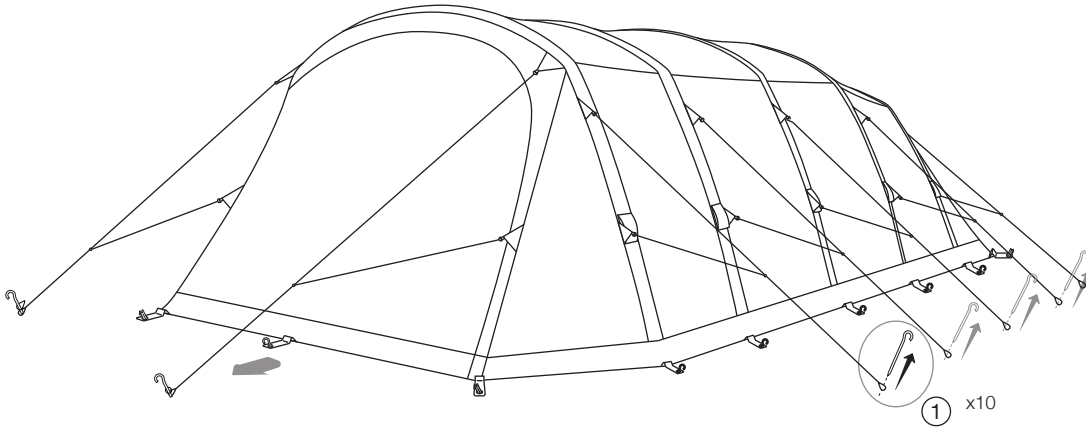

LISMORE AIR 600XL

EN - This tent should be erected by at least 2 people

CZ - Tento stan by měl být postaven nejméně 2 osoby

DE - Dieses Zelt sollte von mindestens zwei Personen aufgestellt werden

FR - Cette tente doit être érigée par au moins 2 personnes

IT - Questa tenda deve essere eretta da almeno 2 persone

NL - Deze tent moet worden omgeven door minstens 2 personen

TAKING DOWN & PACKING

A.