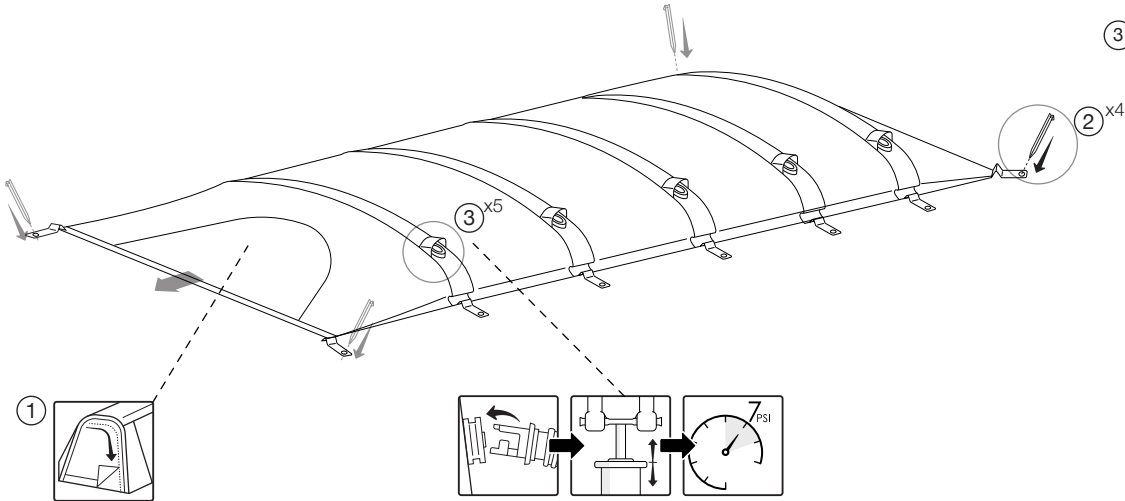

LISMORE AIR 600XL

EN - This tent should be erected by at least 2 people

CZ - Tento stan by měl být postaven nejméně 2 osobou

DE - Dieses Zelt sollte von mindestens zwei Personen aufgestellt werden

FR - Cette tente doit être érigée par au moins 2 personnes

IT - Questa tenda deve essere eretta da almeno 2 persone

NL - Deze tent moet worden omgeven door minstens 2 personen

PITCHING

A.