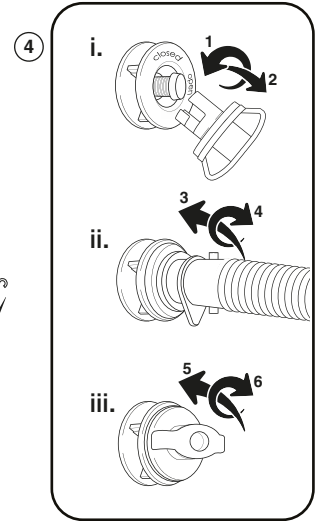

**FR** - Cette tente doit être érigée par au moins 2 personnes

**IT** - Questa tenda deve essere eretta da almeno 2 persone

**NL** - Deze tent moet worden omgeven door minstens 2 personen

A.

B.

C.

# HEXAWAY PRO – TAKING DOWN & PACKING

**EN** - This awning should be taken down by at least 2 people

**CZ** - Tento stan by měl být sundán nejméně 2 osoby

**DE** - Dieses Zelt sollte von mindestens zwei Personen heruntergenommen werden