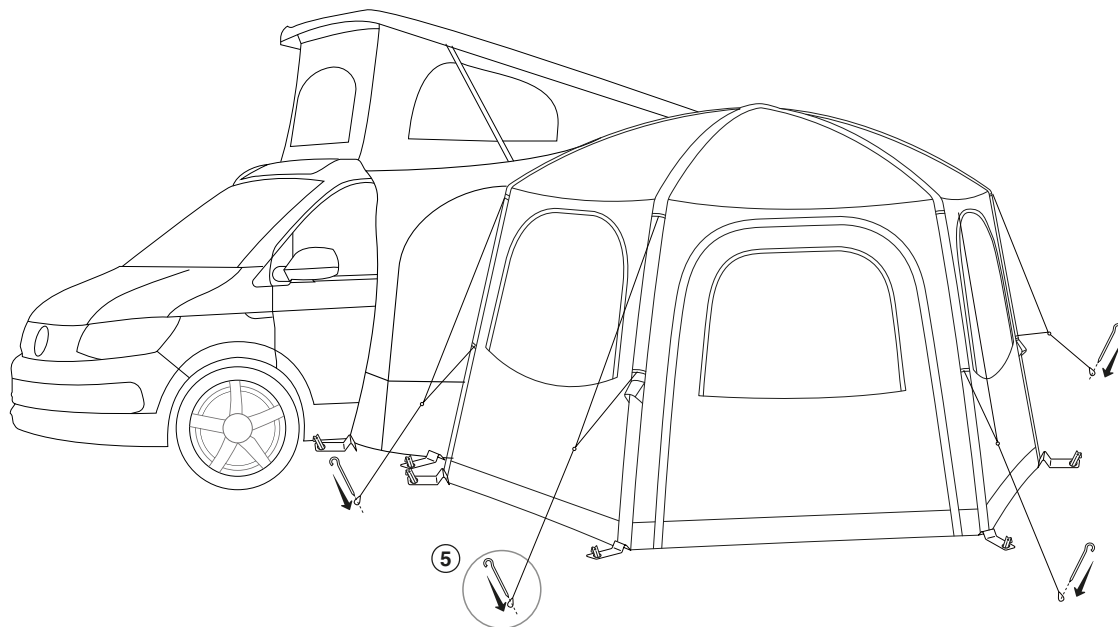

# HEXAWAY PRO - PITCHING

**EN** - This awning should be erected by at least 2 people

**CZ** - Těto stan by měl být postaven nejméně 2 osobami

**DE** - Dieses Zelt sollte von mindestens zwei Personen aufgestellt werden

**FR** - Cette tente doit être érigée par au moins 2 personnes

**IT** - Questa tenda deve essere eretta da almeno 2 persone

**NL** - Deze tent moet worden omgeven door minstens 2 personen

A.

B.

C.

# HEXAWAY PRO – TAKING DOWN & PACKING

**EN** - This awning should be taken down by at least 2 people

**CZ** - Tento stan by měl být sundán nejméně 2 osoby

**DE** - Dieses Zelt sollte von mindestens zwei Personen heruntergenommen werden