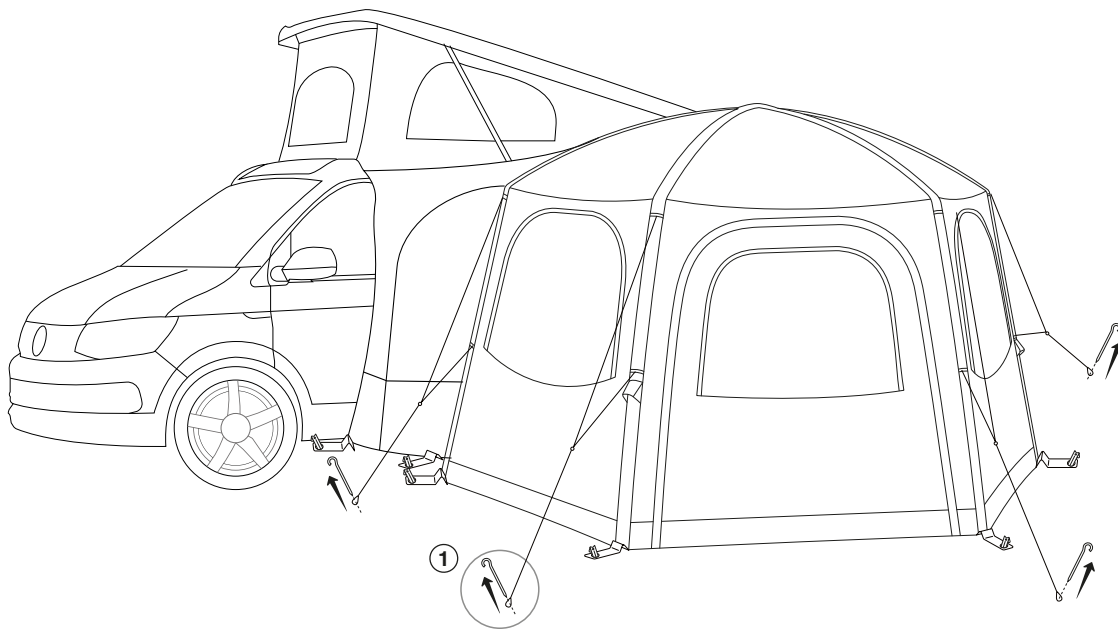

HEXAWAY PRO – TAKING DOWN & PACKING

EN - This awning should be taken down by at least 2 people

CZ - Tento stan by měl být sundán nejméně 2 osoby

DE - Dieses Zelt sollte von mindestens zwei Personen heruntergenommen werden

FR - Cette tente doit être prise par au moins 2 personnes

IT - Questa tenda deve essere assunta verso il basso da almeno 2 persone

NL - Deze tent moet door minstens 2 personen worden genomen

A.